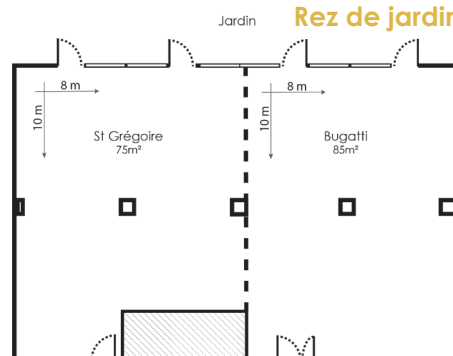

Rez de chaussée

Rez de jardin

- 6 salles modulables
- 340 m²
- jusqu'à 200 personnes

LOCATION DE SALLE

- location de salle
- matériel

JOURNÉE DE TRAVAIL

- location de salle +
- pauses
- déjeuner

SÉMINAIRE RÉSIDENTIEL

- journée de travail +
- dîner
- hébergement
- petit-déjeuner
- accès piscine et espace forme

CAPACITÉS

SALLES	Théâtre	Classe	U	Rectangle	Cocktail
Brand ou Florimont	16	12	8	14	20
Brand + Florimont	40	20	17	20	40
Kitterlé ou Mambourg	50	30	28	30	60
Kitterlé + Mambourg	100	60	32	37	120
St Grégoire ou Bugatti	100	60	32	37	120
St Grégoire + Bugatti	130	/	47	50	200