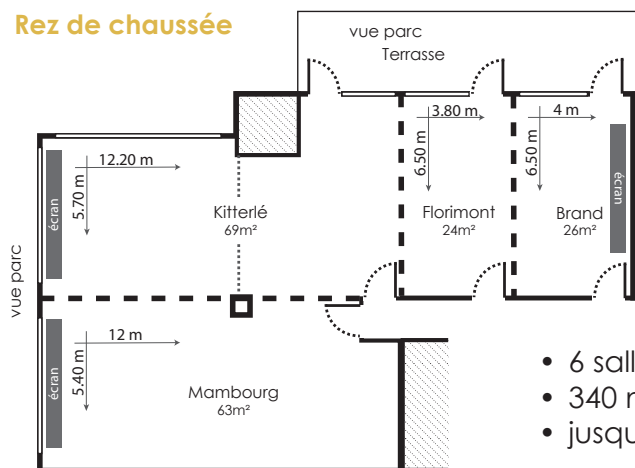

Rez de chaussée

Rez de jardin

- 6 salles modulables
- 340 m²
- jusqu'à 200 personnes

LOCATION DE SALLE

- location de salle
- matériel

JOURNÉE DE TRAVAIL

- location de salle +
- pauses
- déjeuner

SÉMINAIRE RÉSIDENTIEL

- journée de travail +
- dîner
- hébergement
- petit-déjeuner
- accès piscine et espace forme

CAPACITÉS

SALLES	Théâtre	Classe	U	Rectangle	Cocktail
Brand ou Florimont	16	12	8	14	20
Brand + Florimont	40	20	17	20	40
Kitterlé ou Mambourg	50	30	28	30	60
Kitterlé + Mambourg	100	60	32	37	120
St Grégoire ou Bugatti	100	60	32	37	120
St Grégoire + Bugatti	130	/	47	50	200